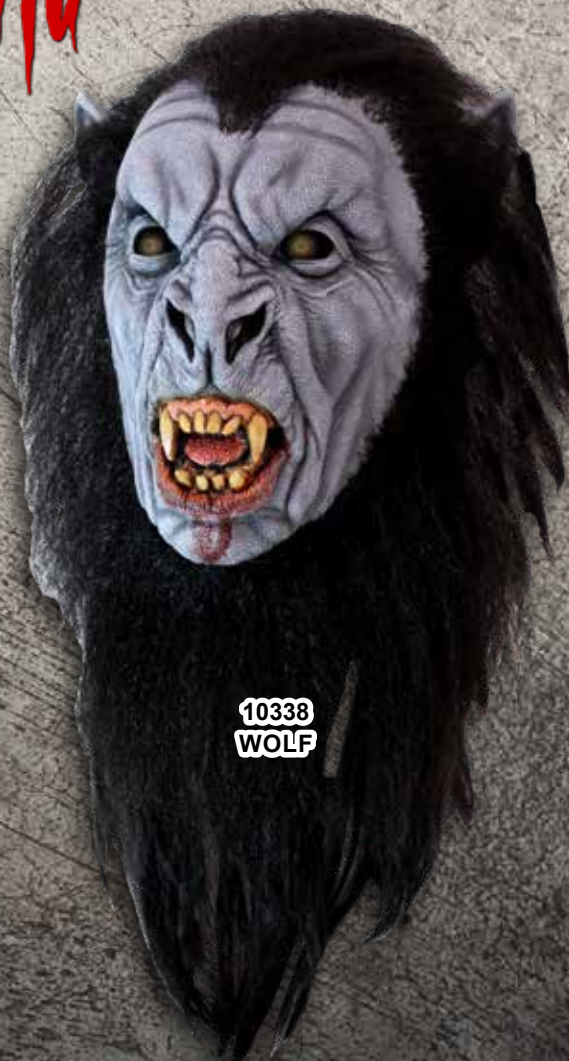

10347
ARQUILLIAN CONTROL

10355
MIB: ROSENBERG
ARQUILLIAN

MÁSCARAS - LICENCIAS

10339
DRACULA

10340
DRACULA DEAD

BRAM STOKER'S
Dracula

10341
HELMET ARMOR

10338
WOLF