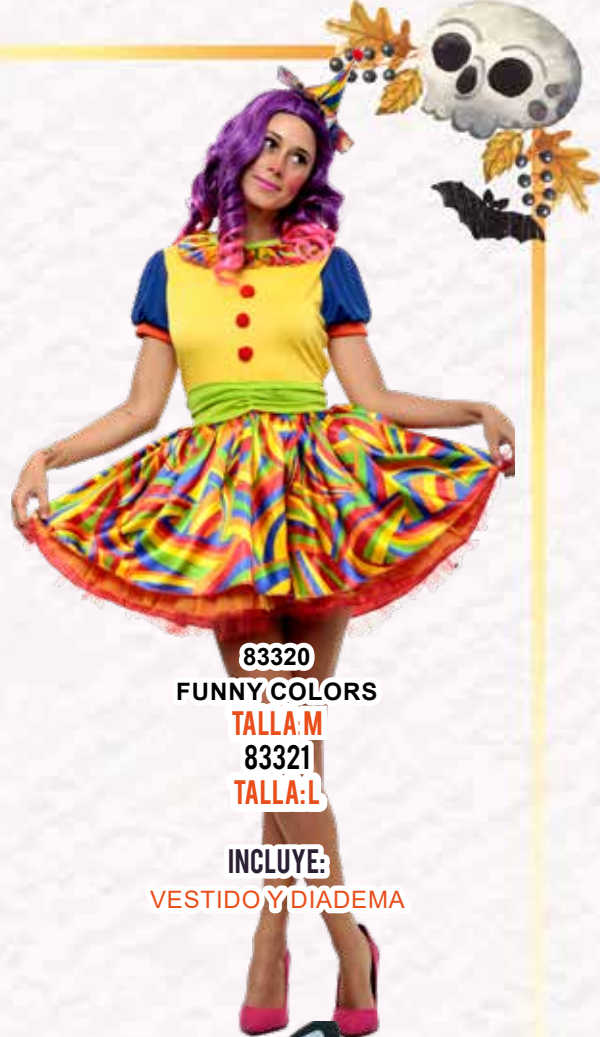

83320
FUNNY COLORS
TALLA: M
83321
TALLA: L

INCLUYE:
VESTIDO Y DIADEMA