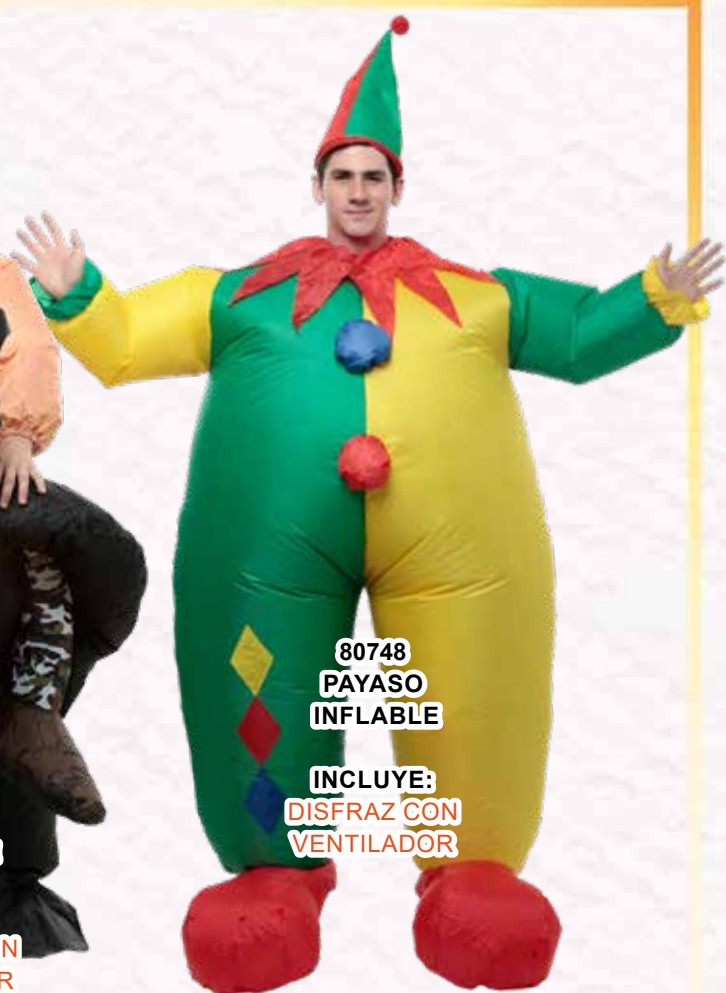

80750
GORILA
INFLABLE

INCLUYE:
DISFRAZ CON
VENTILADOR

80748
PAYASO
INFLABLE

INCLUYE:
DISFRAZ CON
VENTILADOR